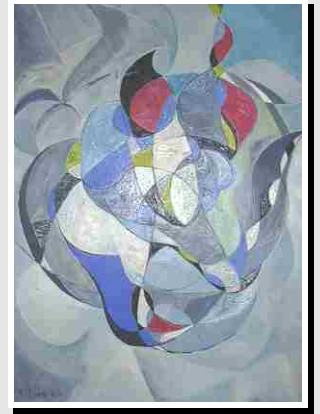

**PRVNÍ „STŘEDNÍ“ POSMRTNÁ VÝSTAVA  
THE FIRST „MEDIUM“ POSTHUMOUS EXHIBITION  
Zámek Lednice, 20.7. – 31.10. 2004**

**1945 Slečna Božena Ž.  
olej 80x55**

**1947 Děvče v růžové jubce  
olej 76x65**

**1950 Žně  
olej 73x93**

**1958 Kukuřice  
olej 100x73**

**1958 Vlnitá krajina  
olej 81x100**

**1960 Průnik slunce  
olej 92x81**

**1960 Dynamické prostředí**  
olej 65x46

**1961 Černé klíny**  
olej 55x53

**1967 Modrý obraz**  
olej 92x73