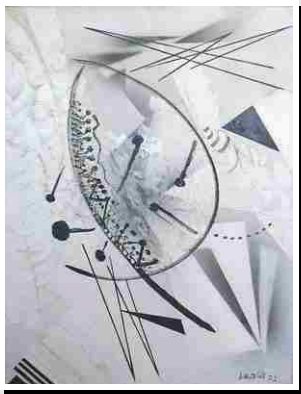

1973 Žalost
olej 130x97