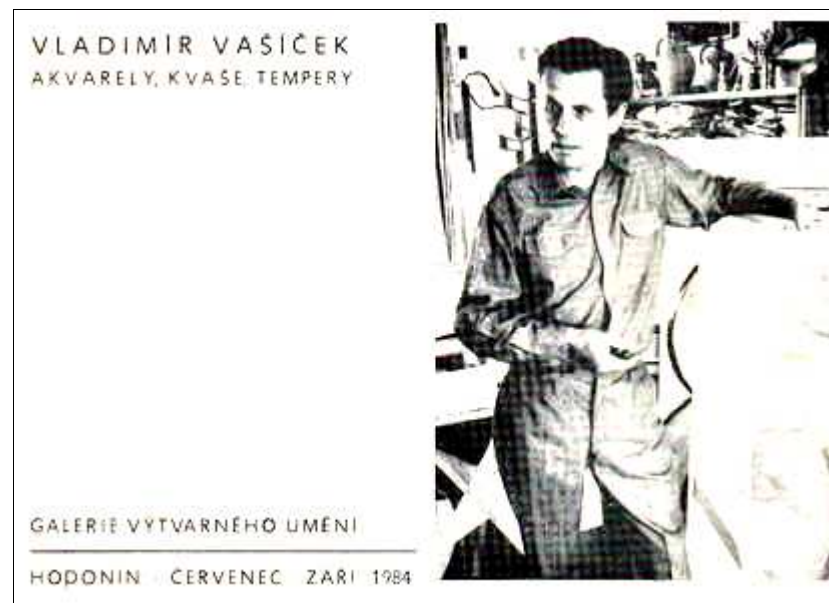

1984 GALERIE VÝTVARNÉHO UMĚNÍ V HODONÍNĚ